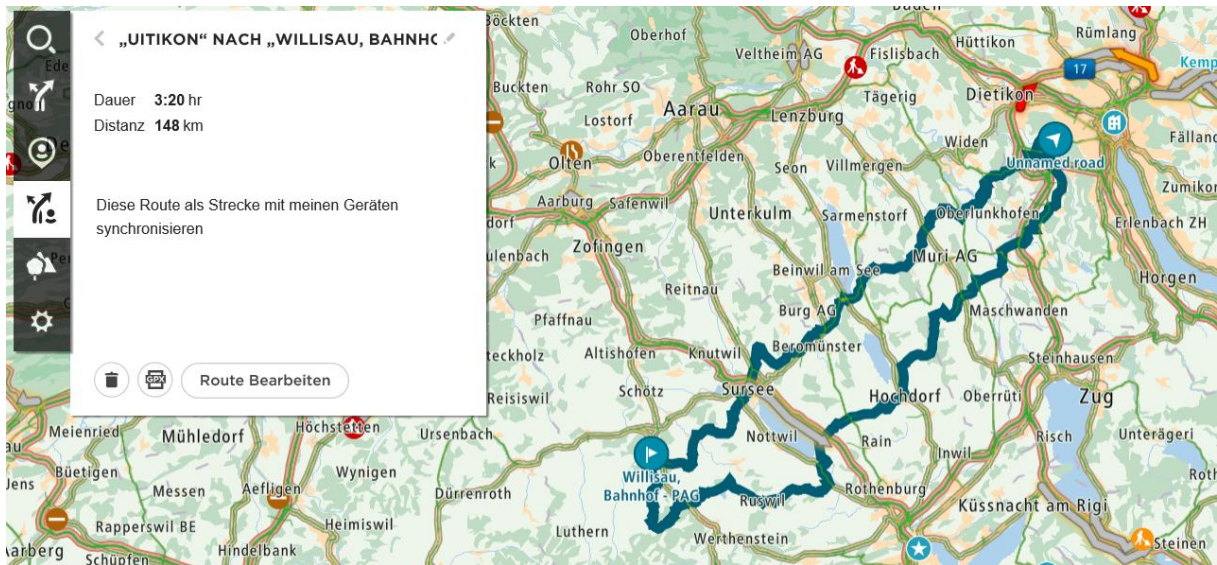

1. Ausfahrt 2018 des MC SVP

Leitung: Frank
Treffpunkt: Restaurant Leuen Birmendorferstrasse 56
Uitikon – Waldegg 044 406 15 00
Zeit: 09:30
Abfahrt: 10:00

Route: Ungefähr die abgebildete Route
Mittagshalt: Restaurant wird noch bekannt gegeben!!!!
Zvierihalt: Auf Route

Die erste Ausfahrt ist eine Trainingstour wo wir unsere Maschinen kennen lernen und unsere Fähigkeiten üben.